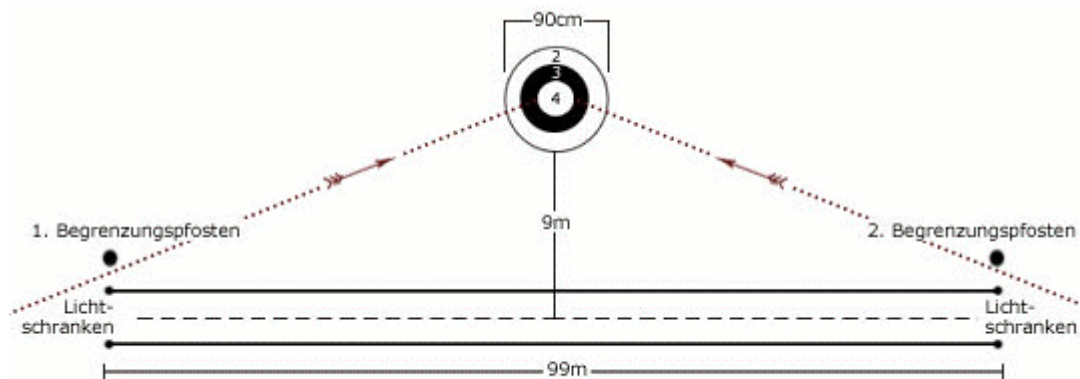

1. Die Wettkampfbahn

Um die Leistungen aller berittenen Bogenschützen vergleichbar zu machen, war die Einführung einer genormten Wettkampfbahn der erste Schritt. Sowohl die Bahn selbst als auch das Arrangement der Zielscheiben haben in den vergangenen Jahren eine Entwicklung durchlaufen, deren vorläufiger Höhepunkt nun die neue drehbare Scheibe ist.

Die Bahn ist exakt ebenerdig und 99m lang. Anfang und Ende der Bahn werden durch beidseitige Pfosten markiert, welche eine elektronische Zeitmeßanlage tragen. Die seitliche Bahnbegrenzung bilden niedrige (ca. 45cm) Erdwälle, die lediglich als optische Hilfsmittel dienen. Eine Abtrassierung durch Band, Litze o.ä. ist unzulässig.

Mittig, in einem Abstand von 9m links der Bahn, befindet sich der Scheibenturm, der in einer Höhe von 2m über dem Niveau der Bahn die Zielscheibe trägt. Dieser Scheibenturm ist drehbar und wird mittels eines Seilzugmechanismus von einem Helfer immer genau in Richtung des Schützen ausgerichtet, sodaß dieser von allen Schußpositionen aus (Vorwärtsschuß, Seitwärtsschuß und Rückwärtsschuß "Partherschuß) immer gleichmäßig die volle Größe der Zielscheibe im Visier hat.

2. Die Wertung

Nach drei Vorbereitungsritten, deren Gestaltung (Gangart, Schießen oder nicht etc.) ganz im Ermessen des Reiters liegt, beginnen die Wertungsritte. In insgesamt 9 Durchgängen reitet der Wettkämpfer über die Bahn und versucht, die Zielscheiben so oft und genau wie möglich zu treffen. Hat er schließlich die Zeitbegrenzung von 20 Sekunden eingehalten und mindestens einen Treffer auf der Scheibe erzielt, ist der Ritt gültig, ansonsten gibt es keinen Punkt.